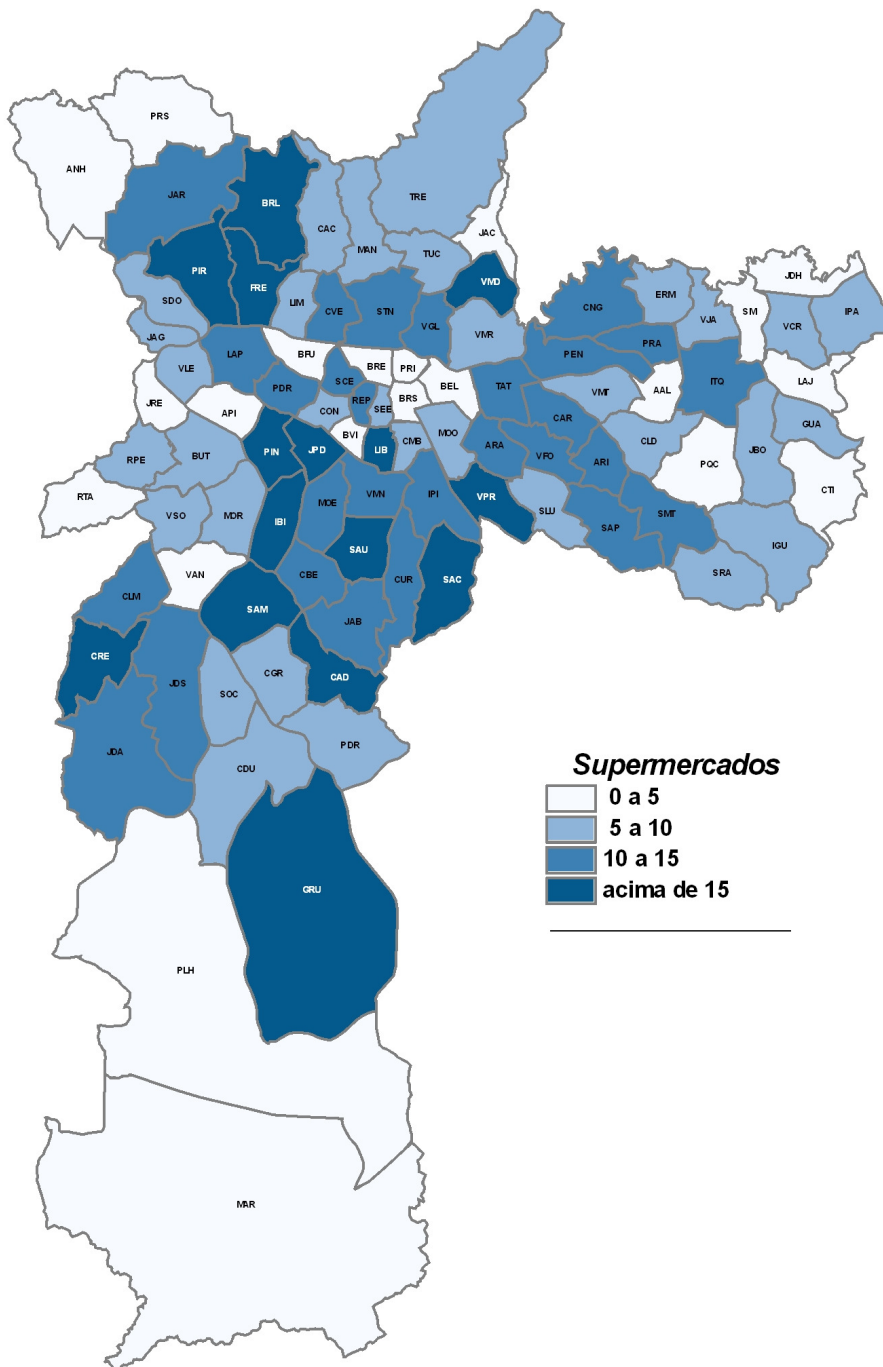

Supermercados

Número de Supermercados por Distrito - 2005

Tabela descritiva dos Supermercados por distrito - 2005

SIGLA	NOME OFICIAL	Supermercados	ZONA	SIGLA	NOME OFICIAL	Supermercados	ZONA
API	Alto de Pinheiros	5	Oeste	LIM	Limão	8	Norte
ANH	Anhanguera	1	Norte	MAN	Mandaqui	7	Norte
ARI	Aricanduva	11	Leste	MAR	Marsilac	0	Sul
AAL	Artur Alvim	5	Leste	MOE	Moema	14	Sul
BFU	Barra Funda	3	Oeste	MOO	Mooca	10	Leste
BVI	Bela Vista	5	Centro	MOR	Morumbi	6	Oeste
BEL	Belém	5	Leste	PLH	Parelheiros	5	Sul
BRE	Bom Retiro	4	Centro	PRI	Pari	5	Leste
BRL	Brasilândia	18	Norte	PQC	Parque do Carmo	3	Leste
BRS	Brás	3	Leste	PDR	Pedreira	6	Sul
BUT	Butantã	6	Oeste	PEN	Penha	15	Leste
CAC	Cachoeirinha	9	Norte	PDR	Perdizes	11	Oeste
CMB	Cambuci	8	Centro	PRS	Perus	3	Norte
CBE	Campo Belo	12	Sul	PIN	Pinheiros	16	Oeste
CGR	Campo Grande	10	Sul	PIR	Pirituba	16	Norte
CLM	Campo Limpo	13	Sul	PRA	Ponte Rasa	12	Leste
CNG	Cangaíba	11	Leste	RTA	Raposo Tavares	5	Oeste
CRE	Capão Redondo	18	Sul	REP	República	15	Centro
CAR	Carrão	15	Leste	RPE	Rio Pequeno	8	Oeste
CVE	Casa Verde	12	Norte	SAC	Sacomã	21	Sul
CAD	Cidade Ademar	25	Sul	SCE	Santa Cecília	12	Centro
CDU	Cidade Dutra	10	Sul	STN	Santana	12	Norte
CLD	Cidade Líder	8	Leste	SAM	Santo Amaro	16	Sul
CTI	Cidade Tiradentes	2	Leste	SAP	Sapopemba	11	Leste
CON	Consolação	10	Centro	SAU	Saúde	20	Sul
CUR	Cursino	11	Sul	SOC	Socorro	9	Sul
ERM	Ermelino Matarazzo	6	Leste	SDO	São Domingos	7	Norte
FRE	Freguesia do Ó	16	Norte	SLU	São Lucas	6	Leste
GRU	Grajaú	21	Sul	SMT	São Mateus	11	Leste
GUA	Guaianases	6	Leste	SMI	São Miguel	5	Leste
IGU	Iguatemi	8	Leste	SRA	São Rafael	6	Leste
IPI	Ipiranga	15	Sul	SEE	Sé	7	Centro
IBI	Itaim Bibi	16	Oeste	TAT	Tatuapé	14	Leste
IPA	Itaim Paulista	8	Leste	TRE	Tremembé	8	Norte
ITQ	Itaquera	13	Leste	TUC	Tucuruvi	6	Norte
JAB	Jabaquara	12	Sul	VAN	Vila Andrade	3	Sul
JAG	Jaguara	8	Oeste	VCR	Vila Curuçá	8	Leste
JRE	Jaguareé	5	Oeste	VFO	Vila Formosa	13	Leste
JAR	Jaraguá	13	Norte	VGL	Vila Guilherme	12	Norte
JDH	Jardim Helena	3	Leste	VJA	Vila Jacuí	8	Leste
JPD	Jardim Paulista	18	Oeste	VLE	Vila Leopoldina	8	Oeste
JDS	Jardim São Luís	12	Sul	VMR	Vila Maria	8	Norte
JDA	Jardim Ângela	15	Sul	VMN	Vila Mariana	15	Sul
JAC	Jaçanã	5	Norte	VMT	Vila Matilde	10	Leste
JBO	José Bonifácio	6	Leste	VMD	Vila Medeiros	16	Norte
LAJ	Lajeado	4	Leste	VPR	Vila Prudente	18	Leste
LAP	Lapa	12	Oeste	VSO	Vila Sônia	8	Oeste
LIB	Liberdade	17	Centro	ARA	Água Rasa	13	Leste