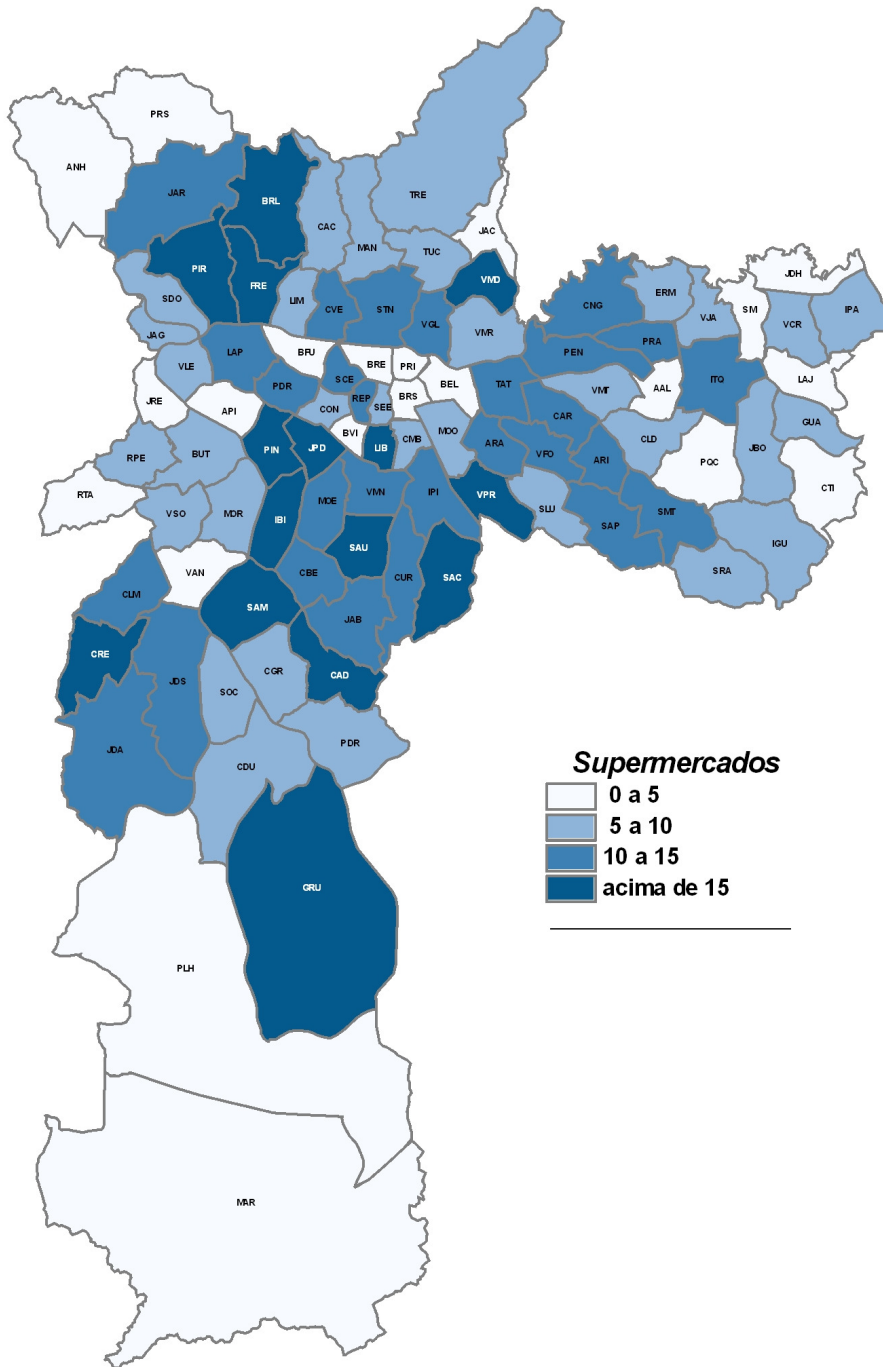

Supermercados

Número de Supermercados por Distrito - 2005

Tabela descritiva dos Supermercados por distrito - 2005

SIGLA	NOME OFICIAL	Supermercados	ZONA	SIGLA	NOME OFICIAL	Supermercados	ZONA
API	Alto de Pinheiros	5	Oeste	LIM	Limão	8	Norte
ANH	Anhanguera	1	Norte	MAN	Mandaqui	7	Norte
ARI	Aricanduva	11	Leste	MAR	Marsilac	0	Sul
AAL	Artur Alvim	5	Leste	MOE	Moema	14	Sul
BFU	Barra Funda	3	Oeste	MOO	Mooca	10	Leste
BVI	Bela Vista	5	Centro	MOR	Morumbi	6	Oeste
BEL	Belém	5	Leste	PLH	Parelheiros	5	Sul
BRE	Bom Retiro	4	Centro	PRI	Pari	5	Leste
BRL	Brasilândia	18	Norte	PQC	Parque do Carmo	3	Leste
BRS	Brás	3	Leste	PDR	Pedreira	6	Sul
BUT	Butantã	6	Oeste	PEN	Penha	15	Leste
CAC	Cachoeirinha	9	Norte	PDR	Perdizes	11	Oeste
CMB	Cambuci	8	Centro	PRS	Perus	3	Norte
CBE	Campo Belo	12	Sul	PIN	Pinheiros	16	Oeste
CGR	Campo Grande	10	Sul	PIR	Pirituba	16	Norte
CLM	Campo Limpo	13	Sul	PRA	Ponte Rasa	12	Leste
CNG	Cangaíba	11	Leste	RTA	Raposo Tavares	5	Oeste
CRE	Capão Redondo	18	Sul	REP	República	15	Centro
CAR	Carrão	15	Leste	RPE	Rio Pequeno	8	Oeste
CVE	Casa Verde	12	Norte	SAC	Sacomã	21	Sul
CAD	Cidade Ademar	25	Sul	SCE	Santa Cecília	12	Centro
CDU	Cidade Dutra	10	Sul	STN	Santana	12	Norte
CLD	Cidade Líder	8	Leste	SAM	Santo Amaro	16	Sul
CTI	Cidade Tiradentes	2	Leste	SAP	Sapopemba	11	Leste
CON	Consolação	10	Centro	SAU	Saúde	20	Sul
CUR	Cursino	11	Sul	SOC	Socorro	9	Sul
ERM	Ermelino Matarazzo	6	Leste	SDO	São Domingos	7	Norte
FRE	Freguesia do Ó	16	Norte	SLU	São Lucas	6	Leste
GRU	Grajaú	21	Sul	SMT	São Mateus	11	Leste
GUA	Guaianases	6	Leste	SMI	São Miguel	5	Leste
IGU	Iguatemi	8	Leste	SRA	São Rafael	6	Leste
IPI	Ipiranga	15	Sul	SEE	Sé	7	Centro
IBI	Itaim Bibi	16	Oeste	TAT	Tatuapé	14	Leste
IPA	Itaim Paulista	8	Leste	TRE	Tremembé	8	Norte
ITQ	Itaquera	13	Leste	TUC	Tucuruvi	6	Norte
JAB	Jabaquara	12	Sul	VAN	Vila Andrade	3	Sul
JAG	Jaguara	8	Oeste	VCR	Vila Curuçá	8	Leste
JRE	Jaguareé	5	Oeste	VFO	Vila Formosa	13	Leste
JAR	Jaraguá	13	Norte	VGL	Vila Guilherme	12	Norte
JDH	Jardim Helena	3	Leste	VJA	Vila Jacuí	8	Leste
JPD	Jardim Paulista	18	Oeste	VLE	Vila Leopoldina	8	Oeste
JDS	Jardim São Luís	12	Sul	VMR	Vila Maria	8	Norte
JDA	Jardim Ângela	15	Sul	VMN	Vila Mariana	15	Sul
JAC	Jaçanã	5	Norte	VMT	Vila Matilde	10	Leste
JBO	José Bonifácio	6	Leste	VMD	Vila Medeiros	16	Norte
LAJ	Lajeado	4	Leste	VPR	Vila Prudente	18	Leste
LAP	Lapa	12	Oeste	VSO	Vila Sônia	8	Oeste
LIB	Liberdade	17	Centro	ARA	Água Rasa	13	Leste